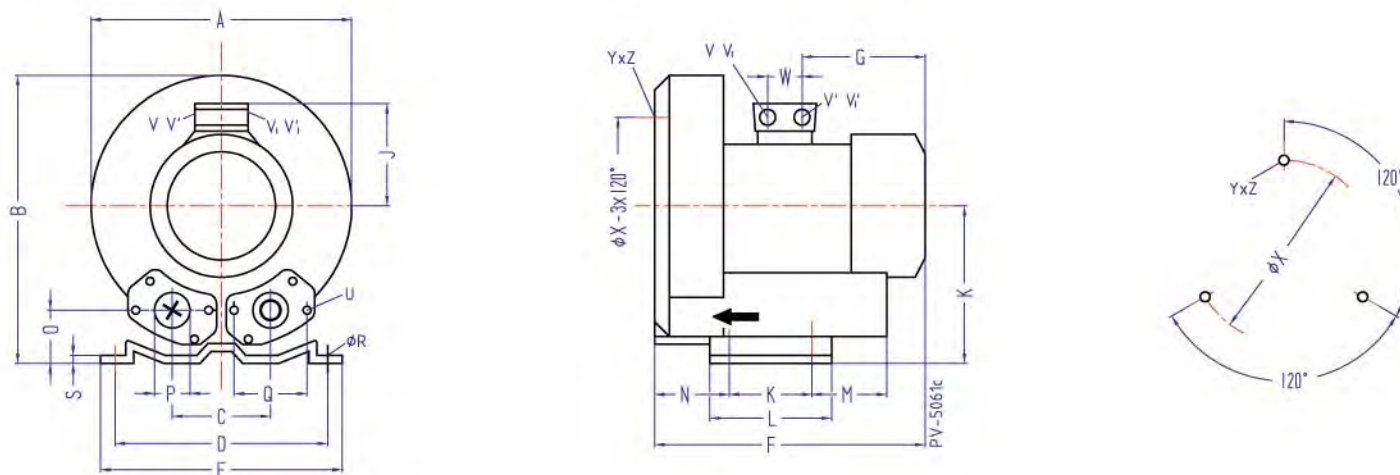

YX-51D/YX-53D/YX-59D.

Type	Phases																					X-Holes						
型号	相位	A	B	C	D	E	F	G	H	J	K	L	M	N	O	φP	Q	φR	S	U	V(1~)	V'(1~)	V(3~)	V'(3~)	YxZ	0°/120°/240°	φX	W
YX-51D-A1	1~	334	337	120	260	295	314	160	175	120	115	155	96	87	48	55	83	14	4	M8x17	M16x1.5	M25x1.5	-	-	M8x20		200	29
YX-51D-A2	1~						345	191		128																		
YX-51D-B1	1~																											
YX-51D-1	3~						314	160		120											-	-	M25x1.5	M16x1.5				
YX-51D-2	3~																				-	-						
YX-51D-3	3~						346	191		128											-	-						
YX-51D-4	3~																				-	-						
YX-53D-A1	1~						334	160		120											M16x1.5	M25x1.5	-	-				
YX-53D-A2	1~						365	191		128																		
YX-53D-1	3~						334	160		120											-	-	M25x1.5	M16x1.5				
YX-53D-2	3~																				-	-						
YX-53D-3	3~						365	191		128											-	-						
YX-53D-4	3~																				-	-						
YX-53D-B1	1~																				M16x1.5	M25x1.5	-	-				
YX-59D-A1	1~																											
YX-59D-A2	1~																											
YX-59D-1	3~																				-	-	M25x1.5	M16x1.5				