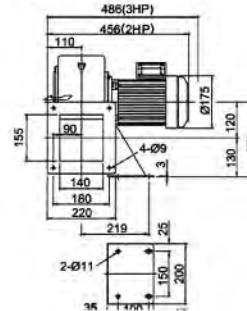

冷却風扇 / Cooling Fans

CS/MS系列尺寸圖

MS-202

MS-405

FMS-751

FMS 1502(FMS-1503)

FMS-202

FMS-405