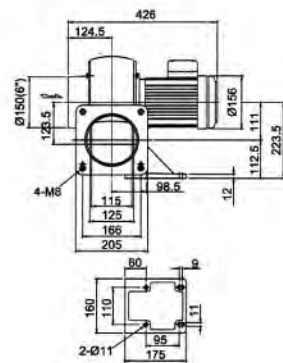

冷却風扇 / Cooling Fans

CS/MS系列尺寸圖

MS-202

MS-405

FMS-751

FMS 1502(FMS-1503)

FMS-202

FMS-405