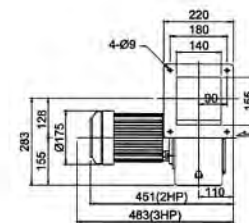

冷却風扇 / Cooling Fans

CS/MS系列尺寸圖

FMS-751

MS-751

注: FMS型有B-1, B-2, B-3之轉向