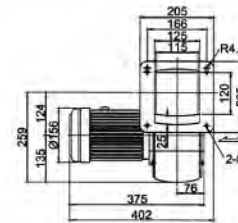

冷却風扇 / Cooling Fans

CS/MS系列尺寸圖

MS-202

MS-405

FMS-751

FMS 1502(FMS-1503)

FMS-202

FMS-405