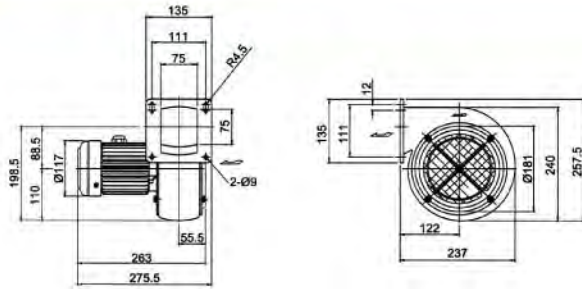

冷却風扇 / Cooling Fans

CS/MS系列尺寸圖

MS-202

MS-405

FMS-751

FMS 1502(FMS-1503)

FMS-202

FMS-405