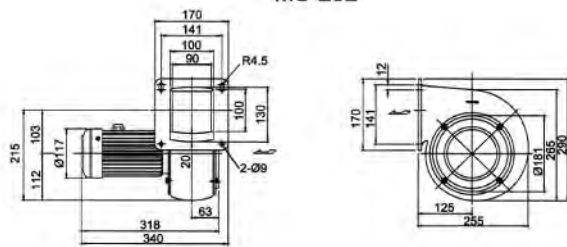

冷却風扇 / Cooling Fans

CS/MS系列尺寸圖

MS-202

MS-405

FMS-751

FMS 1502(FMS-1503)

FMS-202

FMS-405