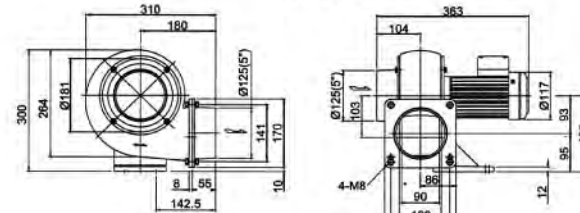

冷却風扇 / Cooling Fans

CS/MS系列尺寸圖

MS-202

MS-405

FMS-751

FMS 1502(FMS-1503)

FMS-202

FMS-405