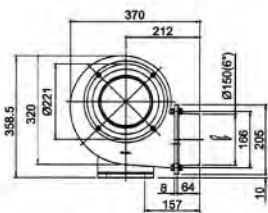

冷却風扇 / Cooling Fans

CS/MS系列尺寸圖

MS-202

MS-405

FMS-751

FMS 1502(FMS-1503)

FMS-202

FMS-405