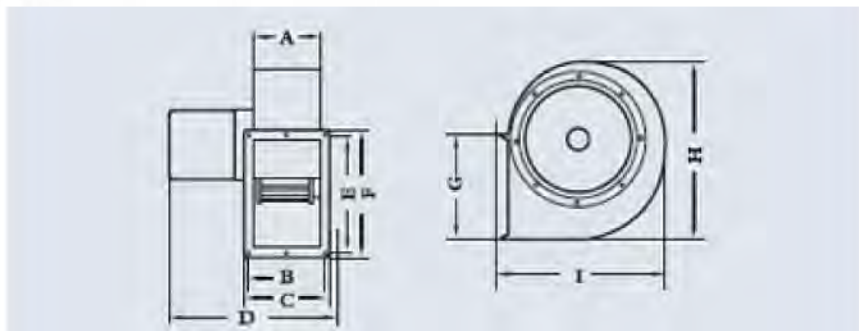

多翼式風機系列

SSD系列

功能特點

- 單、三相鼠籠式异步電機與鋁合金葉輪、蝸殼組合成整體的離心風機。
- 體積小、重量輕、風量大、風壓強、運轉平穩、噪音低。
- 結構合理，美觀大方，堅固耐用。
- 使用維護和安裝方便、效率高。
- 可用于地面各種自動裝置、電子設備的強迫通風散熱，同時可用于室內管道除塵、環境保護和控制污染、乾燥、冷暖房送風排風等。

產品結構圖

外形安裝尺寸

注：可定做隔熱，耐高溫180℃。

型號 Type	規格 (m/m) size	A	B	C	D	E	F	G	H	I
SSD75	220V 25W	50	62	6A76	115	65	80	52	125	115
SSD100	220V 40W/60W	62/75	82/95	100/115	126/140	76	94	60	160	150
SSD125	220V 90W	70	95	120	200	95	120	80	215	200
SSD150	220V/380V 200W/200W	95	105	130	230	105	130	80	215	265
SSD160	220V/380V 200W/200W	95	112	130	320	136	156	113	290	335
SSD190	220V/380V 150W/120W	115	141	165	380	168	195	140	400	400
SSD230	220V/380V 1100W/270W	140	170	195	400	200	230	170	500	450
SSD250	220V/380V 750W/2200W	135	168	191	411	238	263	263	510	450
SSD300	220V/380V 1500W/1600W	200	224	246	512	300	314	260	650	450

產品性能參數

型式 Model	電壓 Voltage	相數 Phase	功率 (W) Frequency	風壓 (Pa) Rated Air	轉速 (R/min)	風量 (m³/h) Air Flow
SSD75	220	Singlc-phase	25	110/95	2800	110/140
SSD100	380	Singlc-phase	45	160/140	2800	300/270
SSD125	380	Singlc-phase	90	350/310	2800	410/360
SSD150	220	Singlc-phase	200	590/520	2800	1050/800
SSD150	380	three-phase	200	590/520	2800	1050/800
SSD160	220	Singlc-phase	250	950/700	2800	830/1100
SSD160	380	three-phase	250	950/700	2800	830/1100
SSD190	220/380	Singlc/three-phase	750	850/780	2800	2300/2100
SSD190	220/380	Singlc/three-phase	120	290/210	1400	1100/900
SSD230	220/380	Singlc/three-phase	1500	1250/1000	2800	4500/4000
SSD230	220/380	Singlc/three-phase	370	360/310	1400	2530/2300
SSD250	220/380	Singlc/three-phase	2200	1280/1500	2800	6350/4300
SSD250	220/380	Singlc/three-phase	750	460/375	1400	2500/2900
SSD300	220	Singlc-phase	1500	510/550	1400	4500/4100
SSD300	380	three-phase	1500	510/550	1400	1500/4100