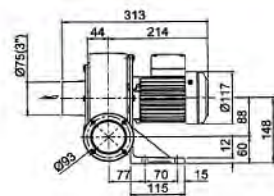

直葉式鼓風機 / Plate Fans

PF直葉式系列尺寸圖

PF-75

PF-100L

PF-125L

PF-1502(PF-1503)

PF-1502(PF-1503)

PB 125S