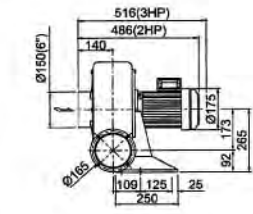

直葉式鼓風機 / Plate Fans

PF直葉式系列尺寸圖

PF-75

PF-100L

PF-125L

PF-1502(PF-1503)

PF-1502(PF-1503)

PB 125S