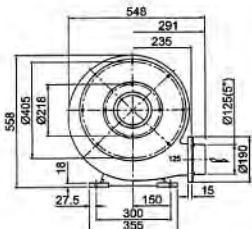

PB 125S

PB 125S