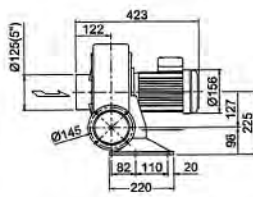

直葉式鼓風機 / Plate Fans

PF直葉式系列尺寸圖

PF-75

PF-100L

PF-125L

PF-1502(PF-1503)

PF-1502(PF-1503)

PB 125S