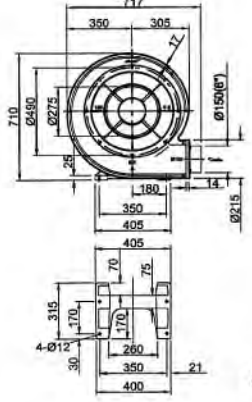

PB 125

PB 150

PB 125

PB 150

PB 150