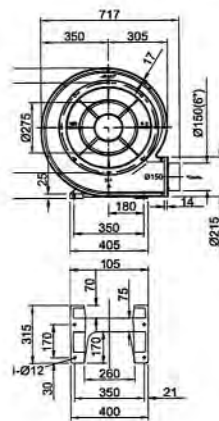

直葉式鼓風機 / Plate Fans

PF直葉式系列尺寸圖

PF-75

PF-100L

PF-125L

PF-1502(PF-1503)

PF-1502(PF-1503)

PB 125S

PB 125

PB 150

PB 150

PB 125S

PB 125

PB 180

PB 150

PF-2005

PB 180

注: PF-100無B-1,B-2,B-3之轉向