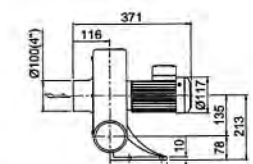

直葉式鼓風機 / Plate Fans

PF直葉式系列尺寸圖

PF-75

PF-100L

PF-125L

PF-1502(PF-1503)

PF-1502(PF-1503)

PB 125S