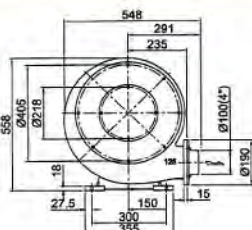

直葉式鼓風機 / Plate Fans

PF直葉式系列尺寸圖

PF-75

PF-100L

PF-125L

PF-1502(PF-1503)

PF-1502(PF-1503)

PB 125S