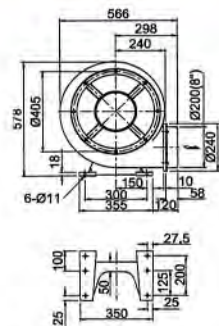

直葉式鼓風機 / Plate Fans

PF直葉式系列尺寸圖

PF-75

PF-100L

PF-125L

PF-1502(PF-1503)

PF-1502(PF-1503)

PB 125S

PB 125

PB 150

PB 150

PB 125S

PB 125

PB 180

PB 150

PF-2005

PB 180

注: PF-100無B-1,B-2,B-3之轉向