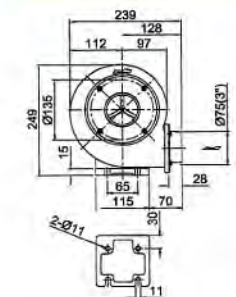

直葉式鼓風機 / Plate Fans

PF直葉式系列尺寸圖

PF-75

PF-100L

PF-125L

PF-1502(PF-1503)

PF-1502(PF-1503)

PB 125S