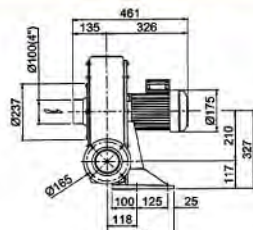

直葉式鼓風機 / Plate Fans

PF直葉式系列尺寸圖

注: PF-100無B-1,B-2,B-3之轉向