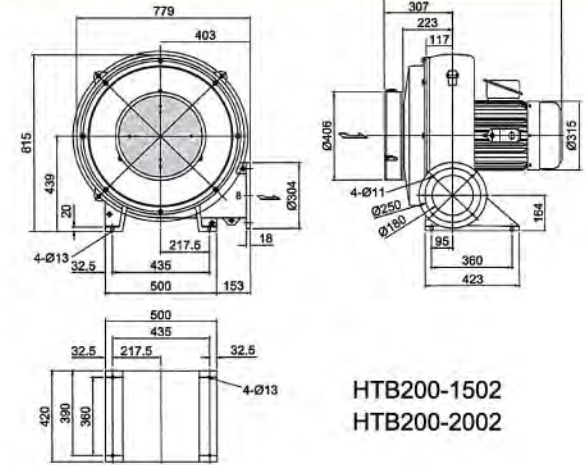

透浦式鼓風機 / Turbo Blowers (Centrifugal Blowers)

透浦式HTB多段式尺寸图

2HTB65