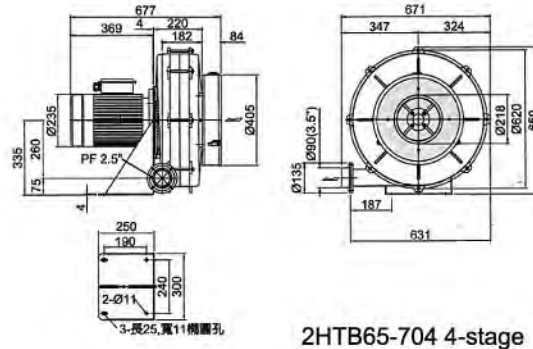

透浦式鼓風機 / Turbo Blowers (Centrifugal Blowers)

透浦式HTB多段式尺寸图

2HTB65