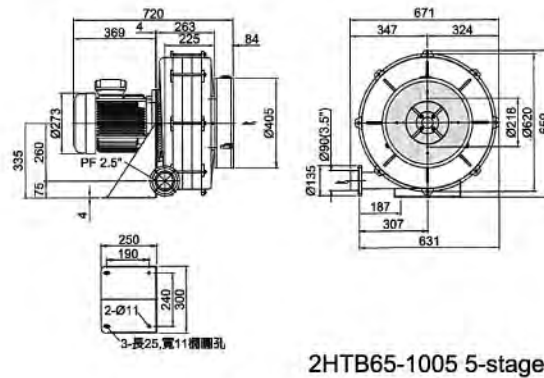

透浦式鼓風機 / Turbo Blowers (Centrifugal Blowers)

透浦式HTB多段式尺寸图

2HTB65