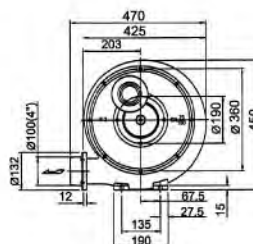

透浦式鼓風機 / Turbo Blowers (Centrifugal Blowers)

CX尺寸圖

CX-1/4

CX-125

CX-75S

CX-150

CX-75

CX-7.5