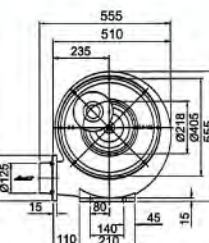

透浦式鼓風機 / Turbo Blowers (Centrifugal Blowers)

CX尺寸圖

CX-1/4

CX-125

CX-75S

CX-150

CX-75

CX-7.5