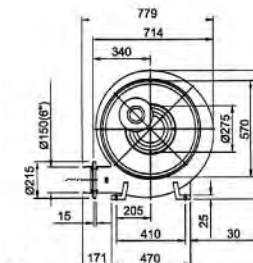

透浦式鼓風機 / Turbo Blowers (Centrifugal Blowers)

CX尺寸圖

CX-1/4

CX-125

CX-75S

CX-150

CX-75

CX-7.5