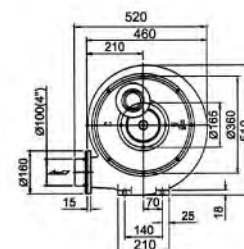

透浦式鼓風機 / Turbo Blowers (Centrifugal Blowers)

CX尺寸圖

CX-1/4

CX-125

CX-75S

CX-150

CX-75

CX-7.5