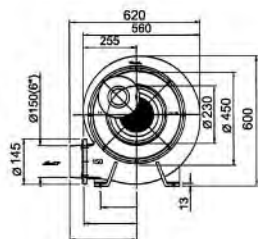

透浦式鼓風機 / Turbo Blowers (Centrifugal Blowers)

CX尺寸圖

CX-1/4

CX-125

CX-75S

CX-150

CX-75

CX-7.5