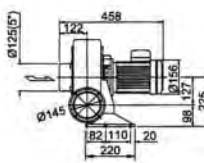

隔熱型鼓風機 / Heat-Resistant Blowers

CXPF系列尺寸圖

PF-75H(1/4 HP)隔熱

CX-75SH隔熱

PF-100H(1/2 HP)隔熱

CX-75H隔熱

PF-125H(1 HP)隔熱

CX-100H隔熱