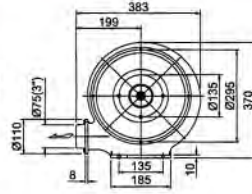

隔熱型鼓風機 / Heat-Resistant Blowers

CXPF系列尺寸圖

PF-75H(1/4 HP)隔熱

CX-75SH隔熱

PF-100H(1/2 HP)隔熱

CX-75H隔熱

PF-125H(1 HP)隔熱

CX-100H隔熱