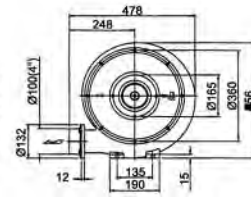

隔熱型鼓風機 / Heat-Resistant Blowers

CXPF系列尺寸圖

PF-75H(1/4 HP)隔熱

CX-75SH隔熱

PF-100H(1/2 HP)隔熱

CX-75H隔熱

PF-125H(1 HP)隔熱

CX-100H隔熱