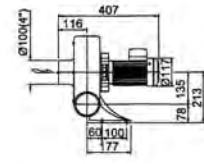

隔熱型鼓風機 / Heat-Resistant Blowers

CXPF系列尺寸圖

PF-75H(1/4 HP)隔熱

CX-75SH隔熱

PF-100H(1/2 HP)隔熱

CX-75H隔熱

PF-125H(1 HP)隔熱

CX-100H隔熱