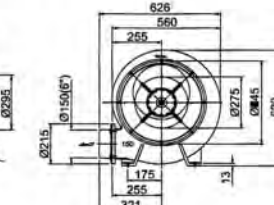

隔熱型鼓風機 / Heat-Resistant Blowers

CXPF系列尺寸圖

PF-1502H(2 HP)隔熱

CX-125H隔熱