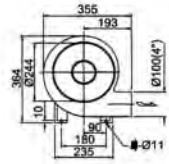

隔熱型鼓風機 / Heat-Resistant Blowers

CXPF系列尺寸圖

PF-75H(1/4 HP)隔熱

CX-75SH隔熱

PF-100H(1/2 HP)隔熱

CX-75H隔熱

PF-125H(1 HP)隔熱

CX-100H隔熱