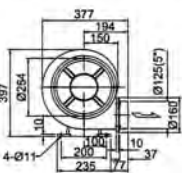

隔熱型鼓風機 / Heat-Resistant Blowers

CXPF系列尺寸圖

PF-75H(1/4 HP)隔熱

CX-75SH隔熱

PF-100H(1/2 HP)隔熱

CX-75H隔熱

PF-125H(1 HP)隔熱

CX-100H隔熱