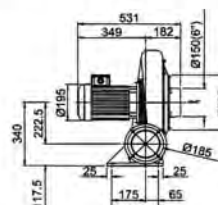

隔熱型鼓風機 / Heat-Resistant Blowers

CXPF系列尺寸圖

PF-1502H(2 HP)隔熱

CX-125H隔熱