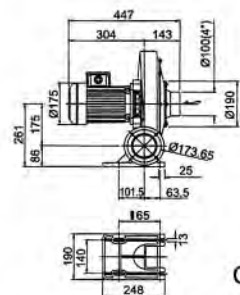

隔熱型鼓風機 / Heat-Resistant Blowers

CXPF系列尺寸圖

CX-75H隔熱

PF-1502H(2 HP)隔熱