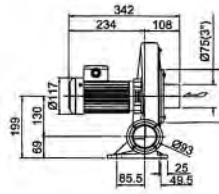

隔熱型鼓風機 / Heat-Resistant Blowers

CXPF系列尺寸圖

PF-75H(1/4 HP)隔熱

CX-75SH隔熱

PF-100H(1/2 HP)隔熱

CX-75H隔熱

PF-125H(1 HP)隔熱

CX-100H隔熱