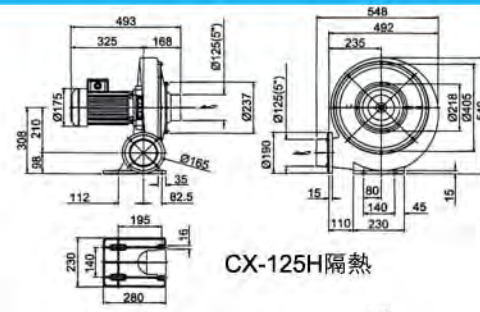

隔熱型鼓風機 / Heat-Resistant Blowers

CXPF系列尺寸圖

PF-1502H(2 HP)隔熱