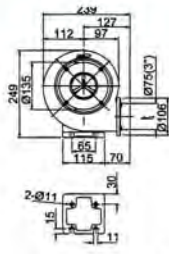

隔熱型鼓風機 / Heat-Resistant Blowers

CXPF系列尺寸圖

PF-75H(1/4 HP)隔熱

CX-75SH隔熱

PF-100H(1/2 HP)隔熱

CX-75H隔熱

PF-125H(1 HP)隔熱

CX-100H隔熱