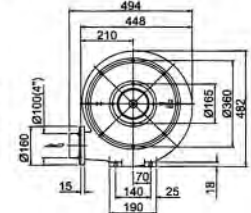

隔熱型鼓風機 / Heat-Resistant Blowers

CXPF系列尺寸圖

PF-75H(1/4 HP)隔熱

CX-75SH隔熱

PF-100H(1/2 HP)隔熱

CX-75H隔熱

PF-125H(1 HP)隔熱

CX-100H隔熱