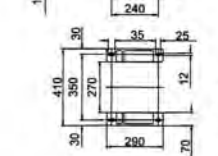

隔熱型鼓風機 / Heat-Resistant Blowers

CXPF系列尺寸圖

PF-1502H(2 HP)隔熱

CX-125H隔熱