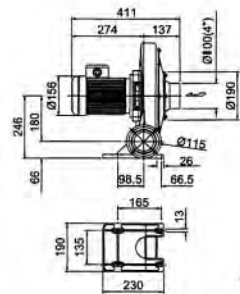

隔熱型鼓風機 / Heat-Resistant Blowers

CXPF系列尺寸圖

PF-75H(1/4 HP)隔熱

CX-75SH隔熱

PF-100H(1/2 HP)隔熱

CX-75H隔熱

PF-125H(1 HP)隔熱

CX-100H隔熱