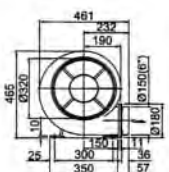

隔熱型鼓風機 / Heat-Resistant Blowers

CXPF系列尺寸圖

PF-75H(1/4 HP)隔熱

CX-75SH隔熱

PF-100H(1/2 HP)隔熱

CX-75H隔熱

PF-125H(1 HP)隔熱

CX-100H隔熱