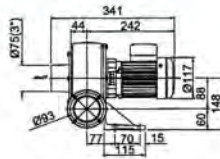

隔熱型鼓風機 / Heat-Resistant Blowers

CXPF系列尺寸圖

PF-75H(1/4 HP)隔熱

CX-75SH隔熱

PF-100H(1/2 HP)隔熱

CX-75H隔熱

PF-125H(1 HP)隔熱

CX-100H隔熱