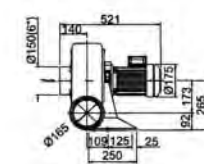

隔熱型鼓風機 / Heat-Resistant Blowers

CXPF系列尺寸圖

CX-75H隔熱

PF-1502H(2 HP)隔熱