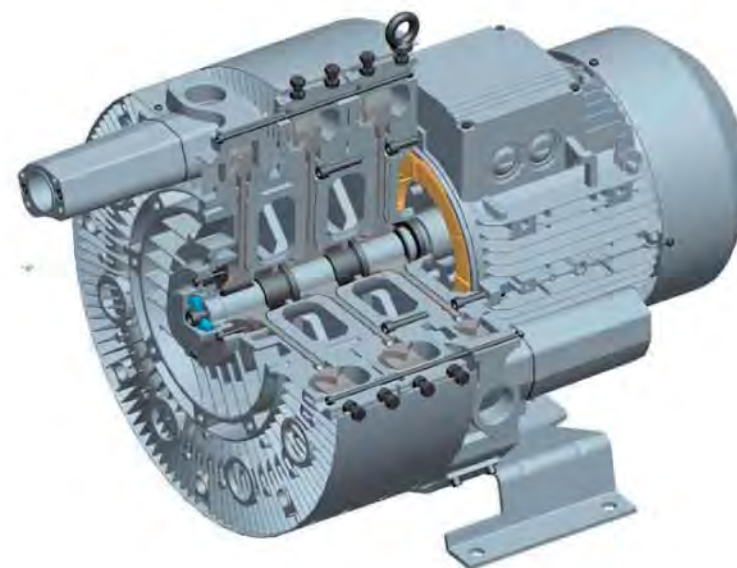

## ■ H系列气环式压缩机 »

世界工业旋涡高压气泵的巅峰之作  
压力高达100kpa 连续运转30000小时无需任何维护

单级式

多级式