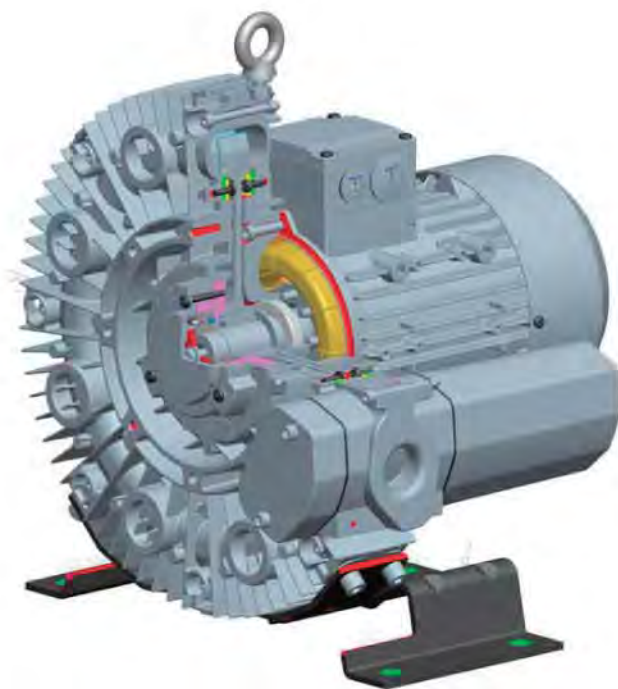

## ■ H系列气环式压缩机 »

世界工业旋涡高压气泵的巅峰之作  
压力高达100kpa 连续运转30000小时无需任何维护

单级式

多级式